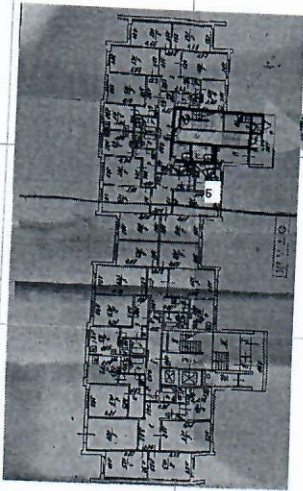

**Проект схемы расположения видеокамер по адресу:
115446, г.Москва, Коломенский проезд, д.8.к. 1-3**

ООО «ТМП Безопасности» А.В. Обухов

16.11.21

Версия до 6 видео камер на 1 подъезд

План местности. Москва, пр-д Коломенский, 8к1-3

Камера	Высота камеры, м	Разрешение	Фокусное расстояние	Матрица	Плотность пикселей
1	2,75	2560x1920	2,8	1/2,7 4:3	264 пикс/м

Камера	Высота камеры, м	Разрешение	Фокусное расстояние	Матрица	Плотность пикселей
2	3,7	2560x1920	2,8	1/2,7 4:3	176 пикс/м

Камера	Высота камеры, м	Разрешение	Фокусное расстояние	Матрица	Плотность пикселей
3	3,7	2560x1920	2,8	1/2,7 4:3	250 пикс/м

Камера	Высота камеры, м	Разрешение	Фокусное расстояние	Матрица	Плотность пикселей
4	2,7	1920x1080	2,8	1/2,8 16:9	406 пикс/м

Камера 5

Разрешение: 1920x1080
Матрица: 1/2,8 ; 16:9
Фокусное расстояние: 2,8
Высота камеры: 3,5 м
Наклон: 40,6°
Углы обзора °: 85,7°; 55,1°
Расстояние: 1,9 м
Ширина зоны обзора: 5,3 м
Плотность пикселей: 366 пикс/м