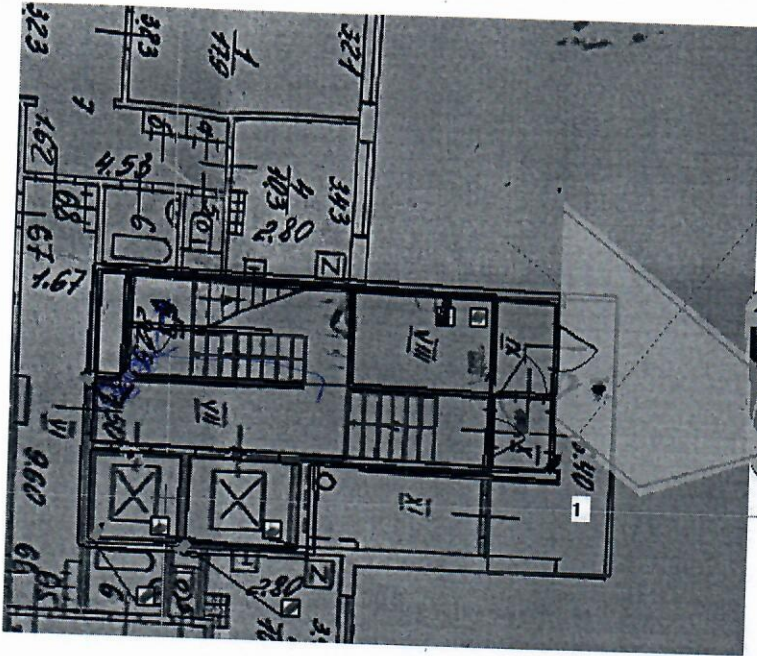

**Проект схемы расположения видеокамер по адресу:
115446, г.Москва, Коломенский проезд, д.8.к. 1-3**

ООО «ТМП Безопасности» А.В. Обухов

16.11.21

Версия до 6 видео камер на 1 подъезд

План местности. Москва, пр-д Коломенский, 8к1-3

Камера 1

Разрешение: 2560x1920
Матрица: 1/2,7 ; 4:3
Фокусное расстояние: 2,8
Высота камеры: 2,75 м
Наклон: 43,9°
Углы обзора °: 87,6°; 71,4°
Расстояние: 4,3 м
Ширина зоны обзора: 9,7 м
Плотность пикселей: 264 пикс/м

Камера 4

Разрешение: 1920x1080
Матрица: 1/2,8 ; 16:9
Фокусное расстояние: 2,8
Высота камеры: 2,7 м
Наклон: 57,8°
Углы обзора °: 85,7°; 55,1°
Расстояние: 1,9 м
Ширина зоны обзора: 4,7 м
Плотность пикселей: 406 пикс/м

Камера 5

Разрешение: 1920x1080
Матрица: 1/2,8 ; 16:9
Фокусное расстояние: 2,8
Высота камеры: 3,5 м
Наклон: 40,6°
Углы обзора °: 85,7°; 55,1°
Расстояние: 1,9 м
Ширина зоны обзора: 5,3 м
Плотность пикселей: 366 пикс/м