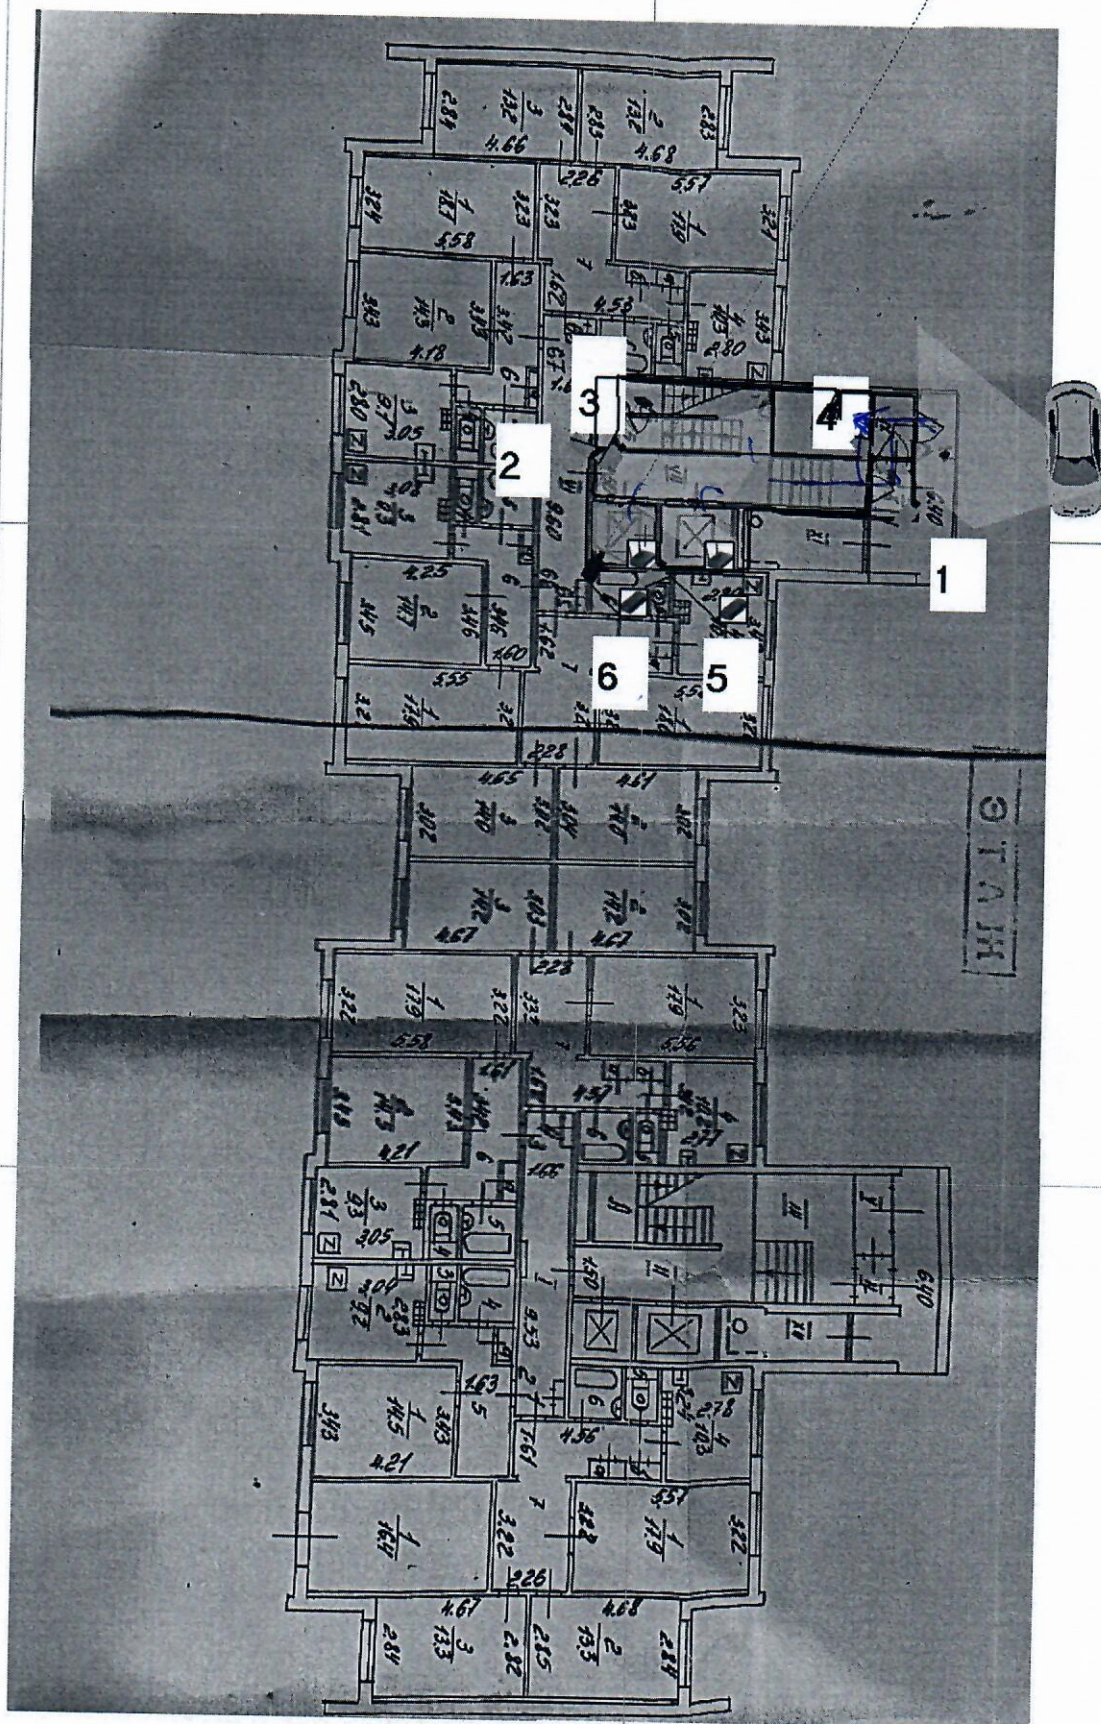

**Проект схемы расположения видеокамер по адресу:
115446, г.Москва, Коломенский проезд, д.8.к. 1-3**

ООО «ТМП Безопасности» А.В. Обухов

16.11.21

Версия до 6 видео камер на 1 подъезд

План местности. Москва, пр-д Коломенский, 8к1-3

Камера 1

Разрешение: 2560x1920
Матрица: 1/2,7 ; 4:3
Фокусное расстояние: 2,8
Высота камеры: 2,75 м
Наклон: 43,9°
Углы обзора °: 87,6°; 71,4°
Расстояние: 4,3 м
Ширина зоны обзора: 9,7 м
Плотность пикселей: 264 пикс/м

Камера 4

Разрешение: 1920x1080
Матрица: 1/2,8 ; 16:9
Фокусное расстояние: 2,8
Высота камеры: 2,7 м
Наклон: 57,8°
Углы обзора °: 85,7°; 55,1°
Расстояние: 1,9 м
Ширина зоны обзора: 4,7 м
Плотность пикселей: 406 пикс/м

Камера 5

Разрешение: 1920x1080
Матрица: 1/2,8 ; 16:9
Фокусное расстояние: 2,8
Высота камеры: 3,5 м
Наклон: 40,6°
Углы обзора °: 85,7°; 55,1°
Расстояние: 1,9 м
Ширина зоны обзора: 5,3 м
Плотность пикселей: 366 пикс/м