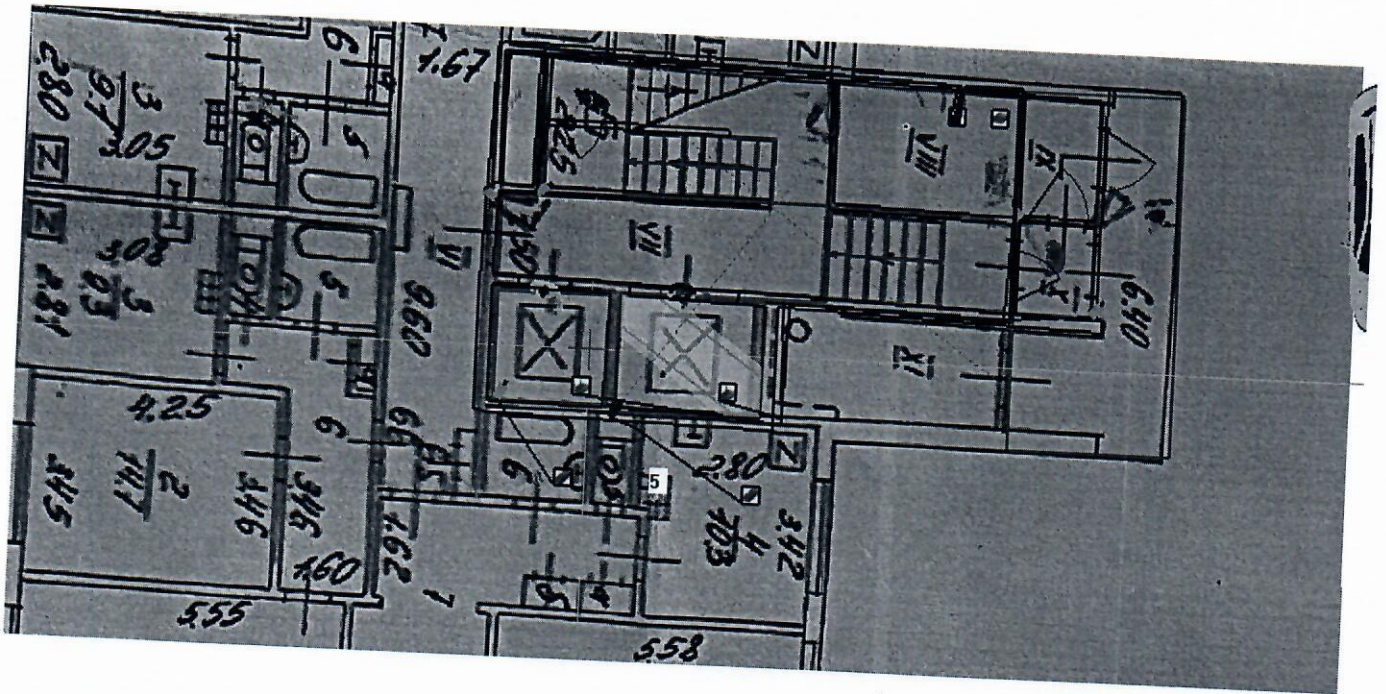

Камера	Высота камеры, м	Разрешение	Фокусное расстояние	Матрица	Плотность пикселей
5	3,5	1920x1080	2,8	1/2,8 16:9	366 пикс/м