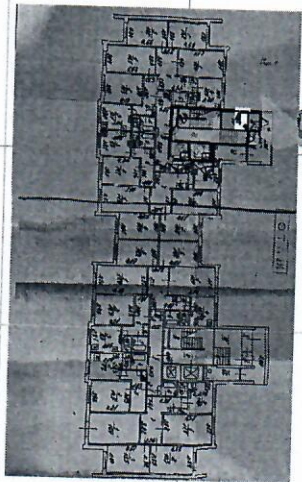

Камера	Высота камеры, м	Разрешение	Фокусное расстояние	Матрица	Плотность пикселей
4	2,7	1920x1080	2,8	1/2,8 16:9	406 пикс/м