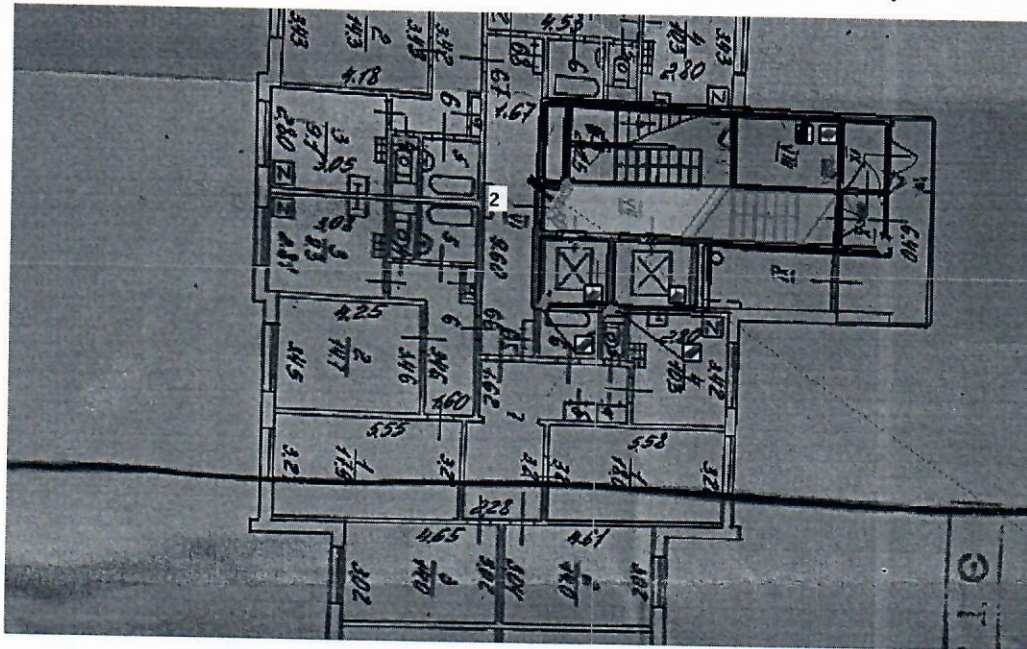

Камера	Высота камеры, м	Разрешение	Фокусное расстояние	Матрица	Плотность пикселей
2	3,7	2560x1920	2,8	1/2,7 4:3	176 пикс/м