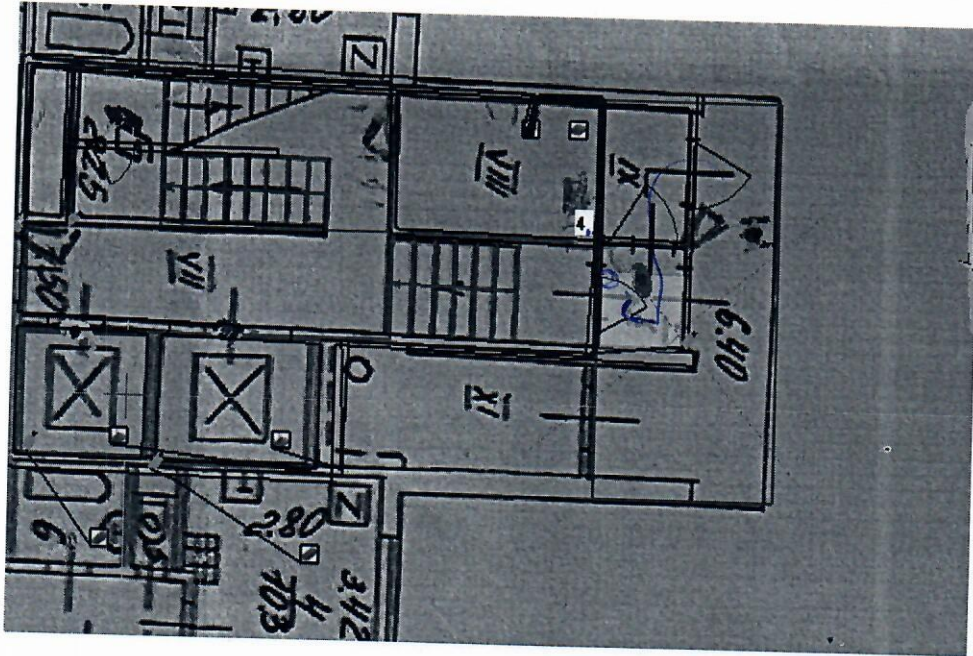

Камера	Высота камеры, м	Разрешение	Фокусное расстояние	Матрица	Плотность пикселей
4	2,7	1920x1080	2,8	1/2,8 16:9	406 пикс/м