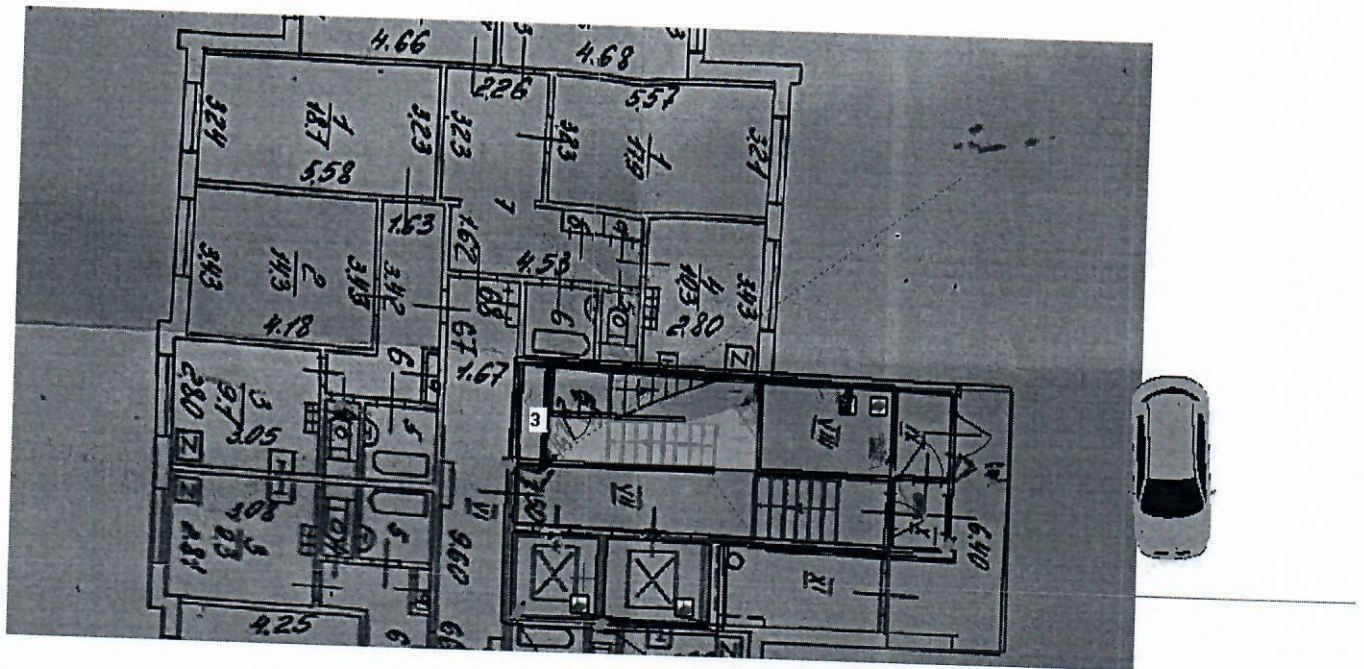

Камера	Высота камеры, м	Разрешение	Фокусное расстояние	Матрица	Плотность пикселей
3	3,7	2560x1920	2,8	1/2,7 4:3	250 пикс/м