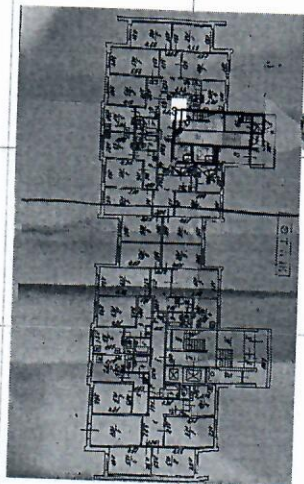

**Проект схемы расположения видеокамер по адресу:
115446, г.Москва, Коломенский проезд, д.8.к. 1-3**

ООО «ТМП Безопасности» А.В. Обухов

16.11.21

Версия до 6 видео камер на 1 подъезд

План местности. Москва, пр-д Коломенский, 8к1-3

Камера	Высота камеры, м	Разрешение	Фокусное расстояние	Матрица	Плотность пикселей
1	2,75	2560x1920	2,8	1/2,7 4:3	264 пикс/м

Камера	Высота камеры, м	Разрешение	Фокусное расстояние	Матрица	Плотность пикселей
2	3,7	2560x1920	2,8	1/2,7 4:3	176 пикс/м

Камера 4

Разрешение: 1920x1080
Матрица: 1/2,8 ; 16:9
Фокусное расстояние: 2,8
Высота камеры: 2,7 м
Наклон: 57,8°
Углы обзора °: 85,7°; 55,1°
Расстояние: 1,9 м
Ширина зоны обзора: 4,7 м
Плотность пикселей: 406 пикс/м

Камера 5

Разрешение: 1920x1080
Матрица: 1/2,8 ; 16:9
Фокусное расстояние: 2,8
Высота камеры: 3,5 м
Наклон: 40,6°
Углы обзора °: 85,7°; 55,1°
Расстояние: 1,9 м
Ширина зоны обзора: 5,3 м
Плотность пикселей: 366 пикс/м