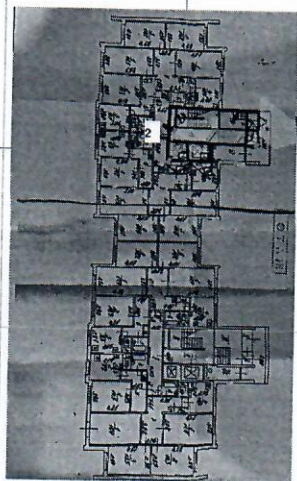

**Проект схемы расположения видеокамер по адресу:
115446, г.Москва, Коломенский проезд, д.8.к. 1-3**

ООО «ТМП Безопасности» А.В. Обухов

16.11.21

Версия до 6 видео камер на 1 подъезд

План местности. Москва, пр-д Коломенский, 8к1-3

Камера	Высота камеры, м	Разрешение	Фокусное расстояние	Матрица	Плотность пикселей
1	2,75	2560x1920	2,8	1/2,7 4:3	264 пикс/м

Камера	Высота камеры, м	Разрешение	Фокусное расстояние	Матрица	Плотность пикселей
2	3,7	2560x1920	2,8	1/2,7 4:3	176 пикс/м

Камера 4

Разрешение: 1920x1080
Матрица: 1/2,8 ; 16:9
Фокусное расстояние: 2,8
Высота камеры: 2,7 м
Наклон: 57,8°
Углы обзора °: 85,7°; 55,1°
Расстояние: 1,9 м
Ширина зоны обзора: 4,7 м
Плотность пикселей: 406 пикс/м

Камера 5

Разрешение: 1920x1080
Матрица: 1/2,8 ; 16:9
Фокусное расстояние: 2,8
Высота камеры: 3,5 м
Наклон: 40,6°
Углы обзора °: 85,7°; 55,1°
Расстояние: 1,9 м
Ширина зоны обзора: 5,3 м
Плотность пикселей: 366 пикс/м