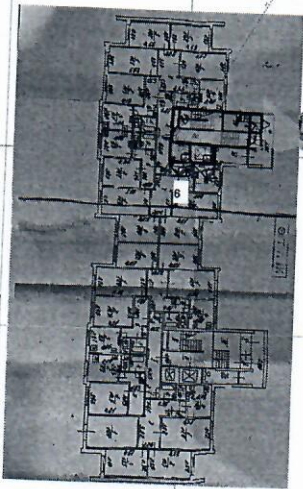

Камера	Высота камеры, м	Разрешение	Фокусное расстояние	Матрица	Плотность пикселей
6	3,5	1920x1080	2,8	1/2,8 3:4	274x365 Пикс/м