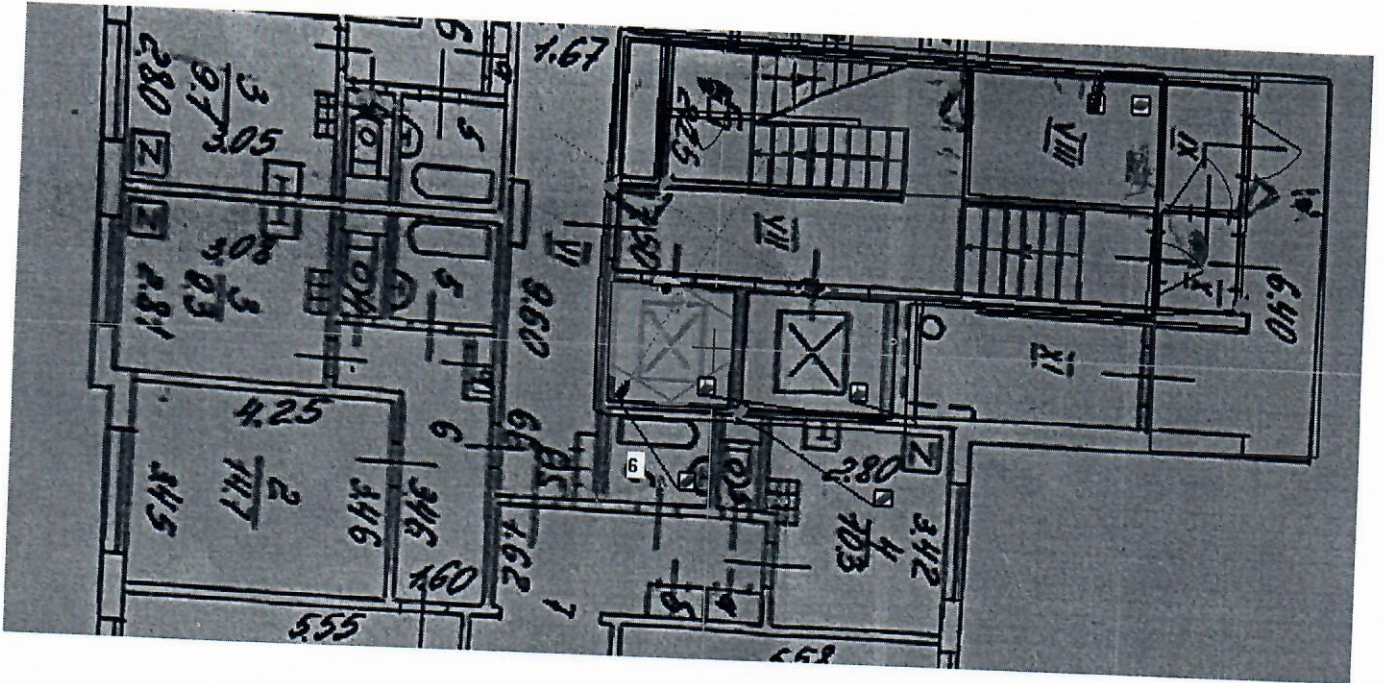

Камера	Высота камеры, м	Разрешение	Фокусное расстояние	Матрица	Плотность пикселей
6	3,5	1920x1080	2,8	1/2,8 3:4	274x365 Пикс/м