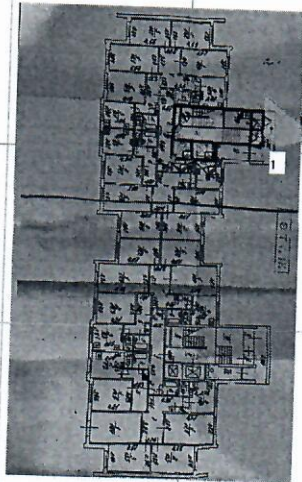

**Проект схемы расположения видеокамер по адресу:
115446, г.Москва, Коломенский проезд, д.8.к. 1-3**

ООО «ТМП Безопасности» А.В. Обухов

16.11.21

Версия до 6 видео камер на 1 подъезд

План местности. Москва, пр-д Коломенский, 8к1-3

Камера	Высота камеры, м	Разрешение	Фокусное расстояние	Матрица	Плотность пикселей
1	2,75	2560x1920	2,8	1/2,7 4:3	264 пикс/м

Камера	Высота камеры, м	Разрешение	Фокусное расстояние	Матрица	Плотность пикселей
2	3,7	2560x1920	2,8	1/2,7 4:3	176 пикс/м

Камера 4

Разрешение: 1920x1080
Матрица: 1/2,8 ; 16:9
Фокусное расстояние: 2,8
Высота камеры: 2,7 м
Наклон: 57,8°
Углы обзора °: 85,7°; 55,1°
Расстояние: 1,9 м
Ширина зоны обзора: 4,7 м
Плотность пикселей: 406 пикс/м

Камера 5

Разрешение: 1920x1080
Матрица: 1/2,8 ; 16:9
Фокусное расстояние: 2,8
Высота камеры: 3,5 м
Наклон: 40,6°
Углы обзора °: 85,7°; 55,1°
Расстояние: 1,9 м
Ширина зоны обзора: 5,3 м
Плотность пикселей: 366 пикс/м